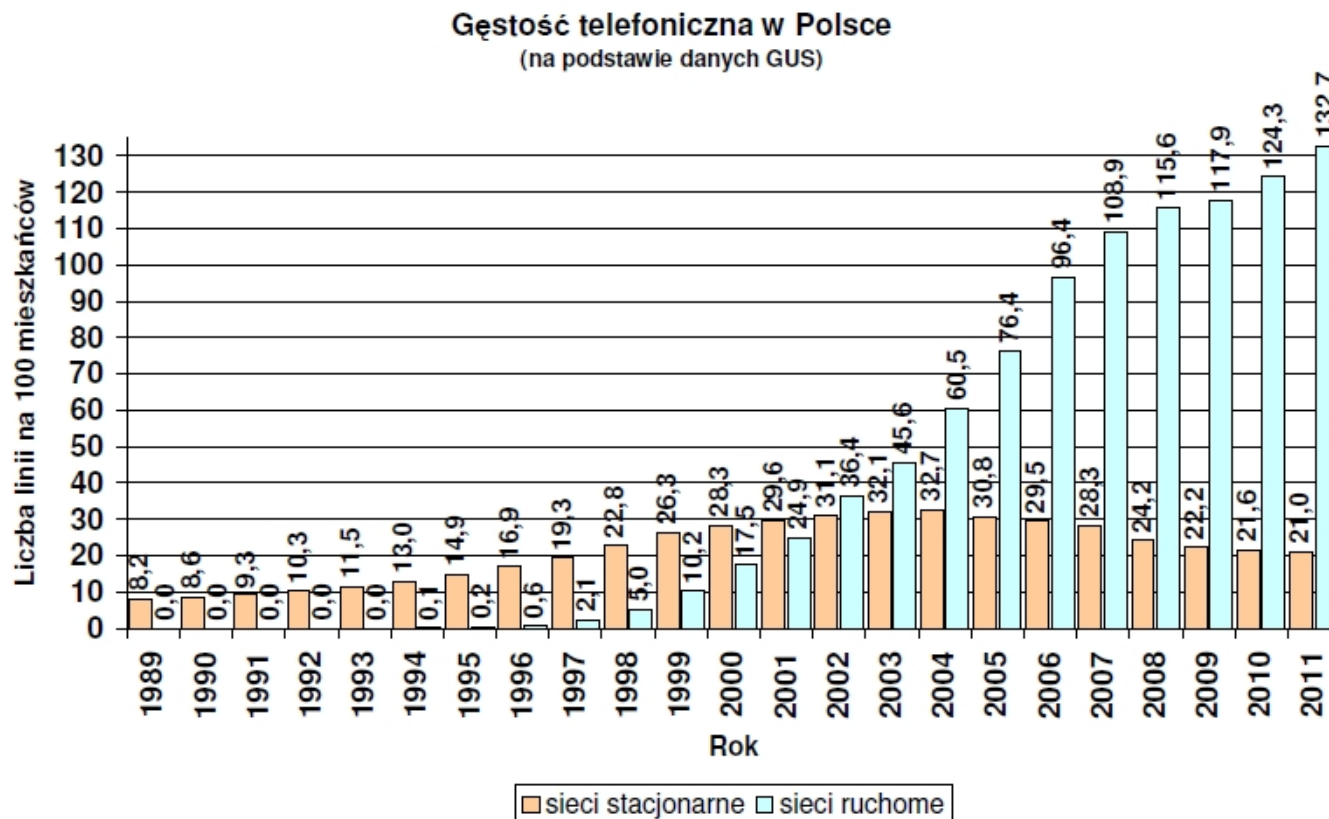

Trendy rynku telekomunikacyjnego